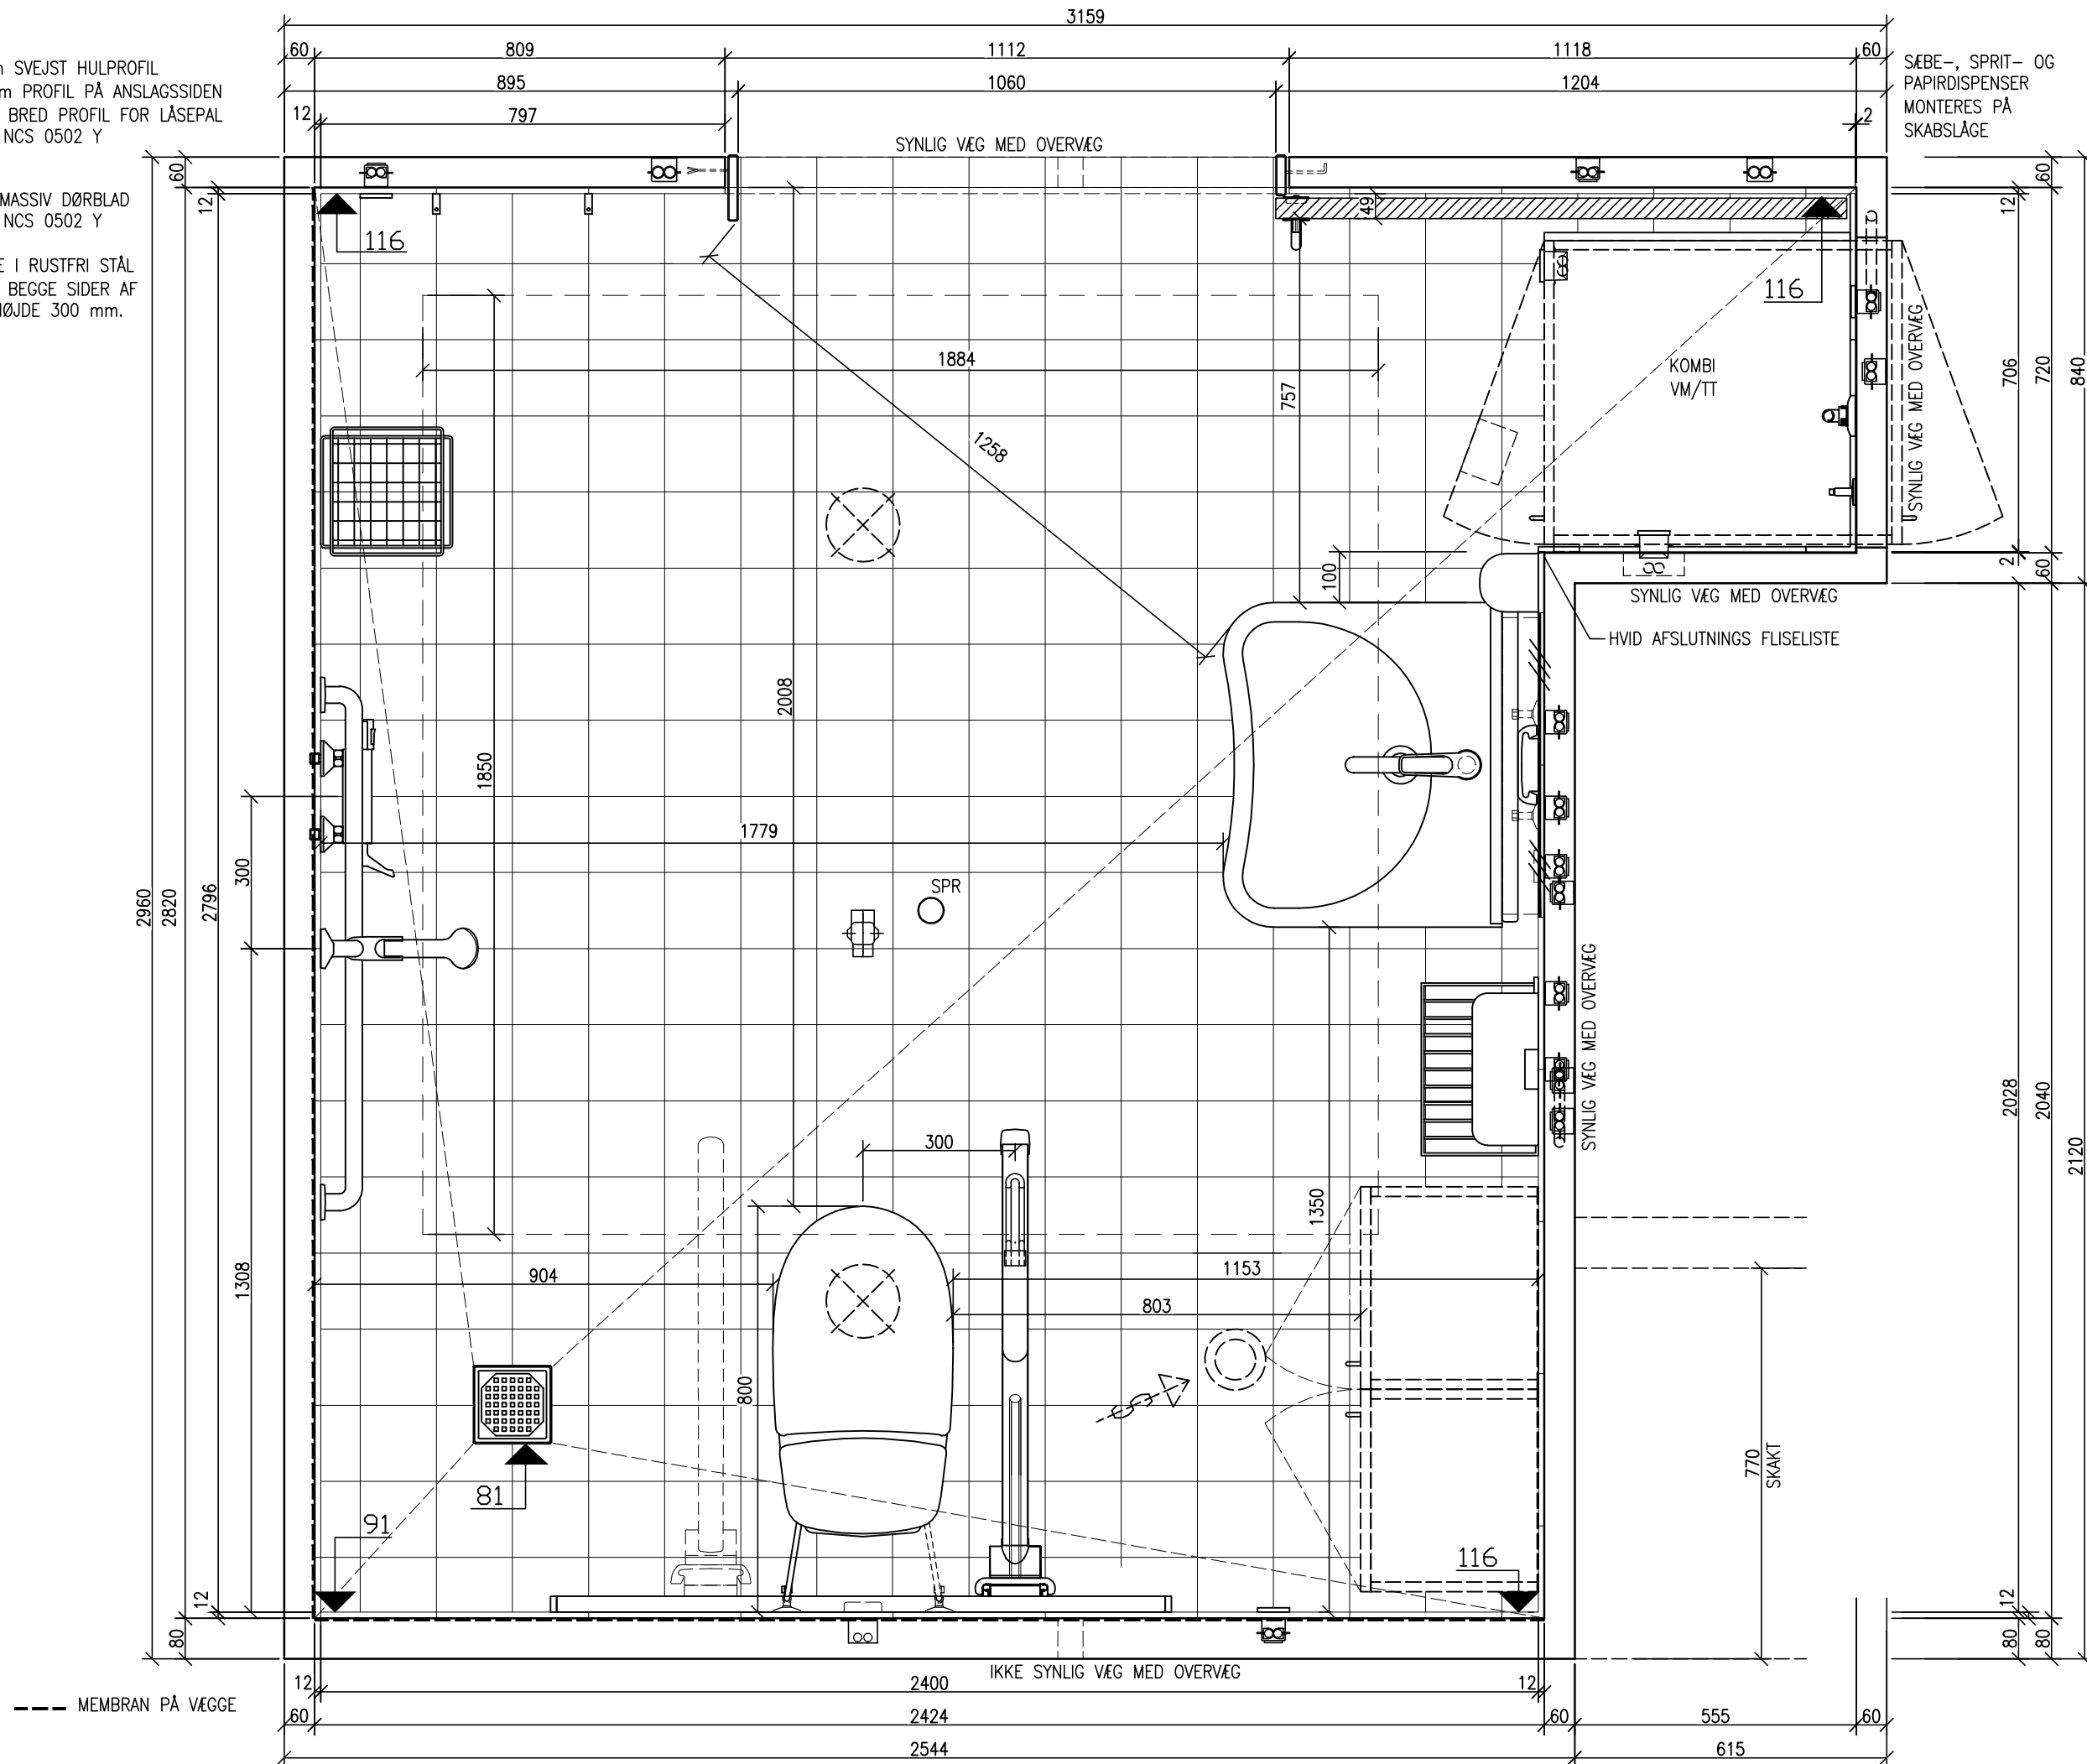

KARM:
80x20x2 mm SVEJST HULPROFIL
130x20x2 mm PROFIL PÅ ANSLAGSSIDEN
UDSKÆRING I BRED PROFIL FOR LÅSEPAL
MALET HVID, NCS 0502 Y

DØRPLADE:
12M x 21M MASSIV DØRBLAD
MALET HVID, NCS 0502 Y

SPARKEPLADE I RUSTFRI STÅL
UDFØRES PÅ BEGGE SIDER AF
DØRPLADE, HØJDE 300 mm.

Rev. O:	04-12-2014	OL
Rev. N:	02-12-2014	OL
Rev. M:	24-10-2014	OL
Rev. L:	10-10-2014	OL
Rev. K:	01-10-2014	OL
Optegn.:	16-08-2014	LJ
Sag nr.:	1510	
Type nr.:	01R	
Skala:	1:12,5	
Projekt:	PLEJEBOLIGER FJORDSTJERNEN	
Tegn.nr.:	1510-01R.100 P	
Erhver:	PLAN	
 badelement - dit badekabine leverandør		
Bad Element APS Levysgade 14, stuen DK-8700 Horsens T. +45 7626 9600 F. +45 7626 9601 info@badelement.dk www.badelement.dk		