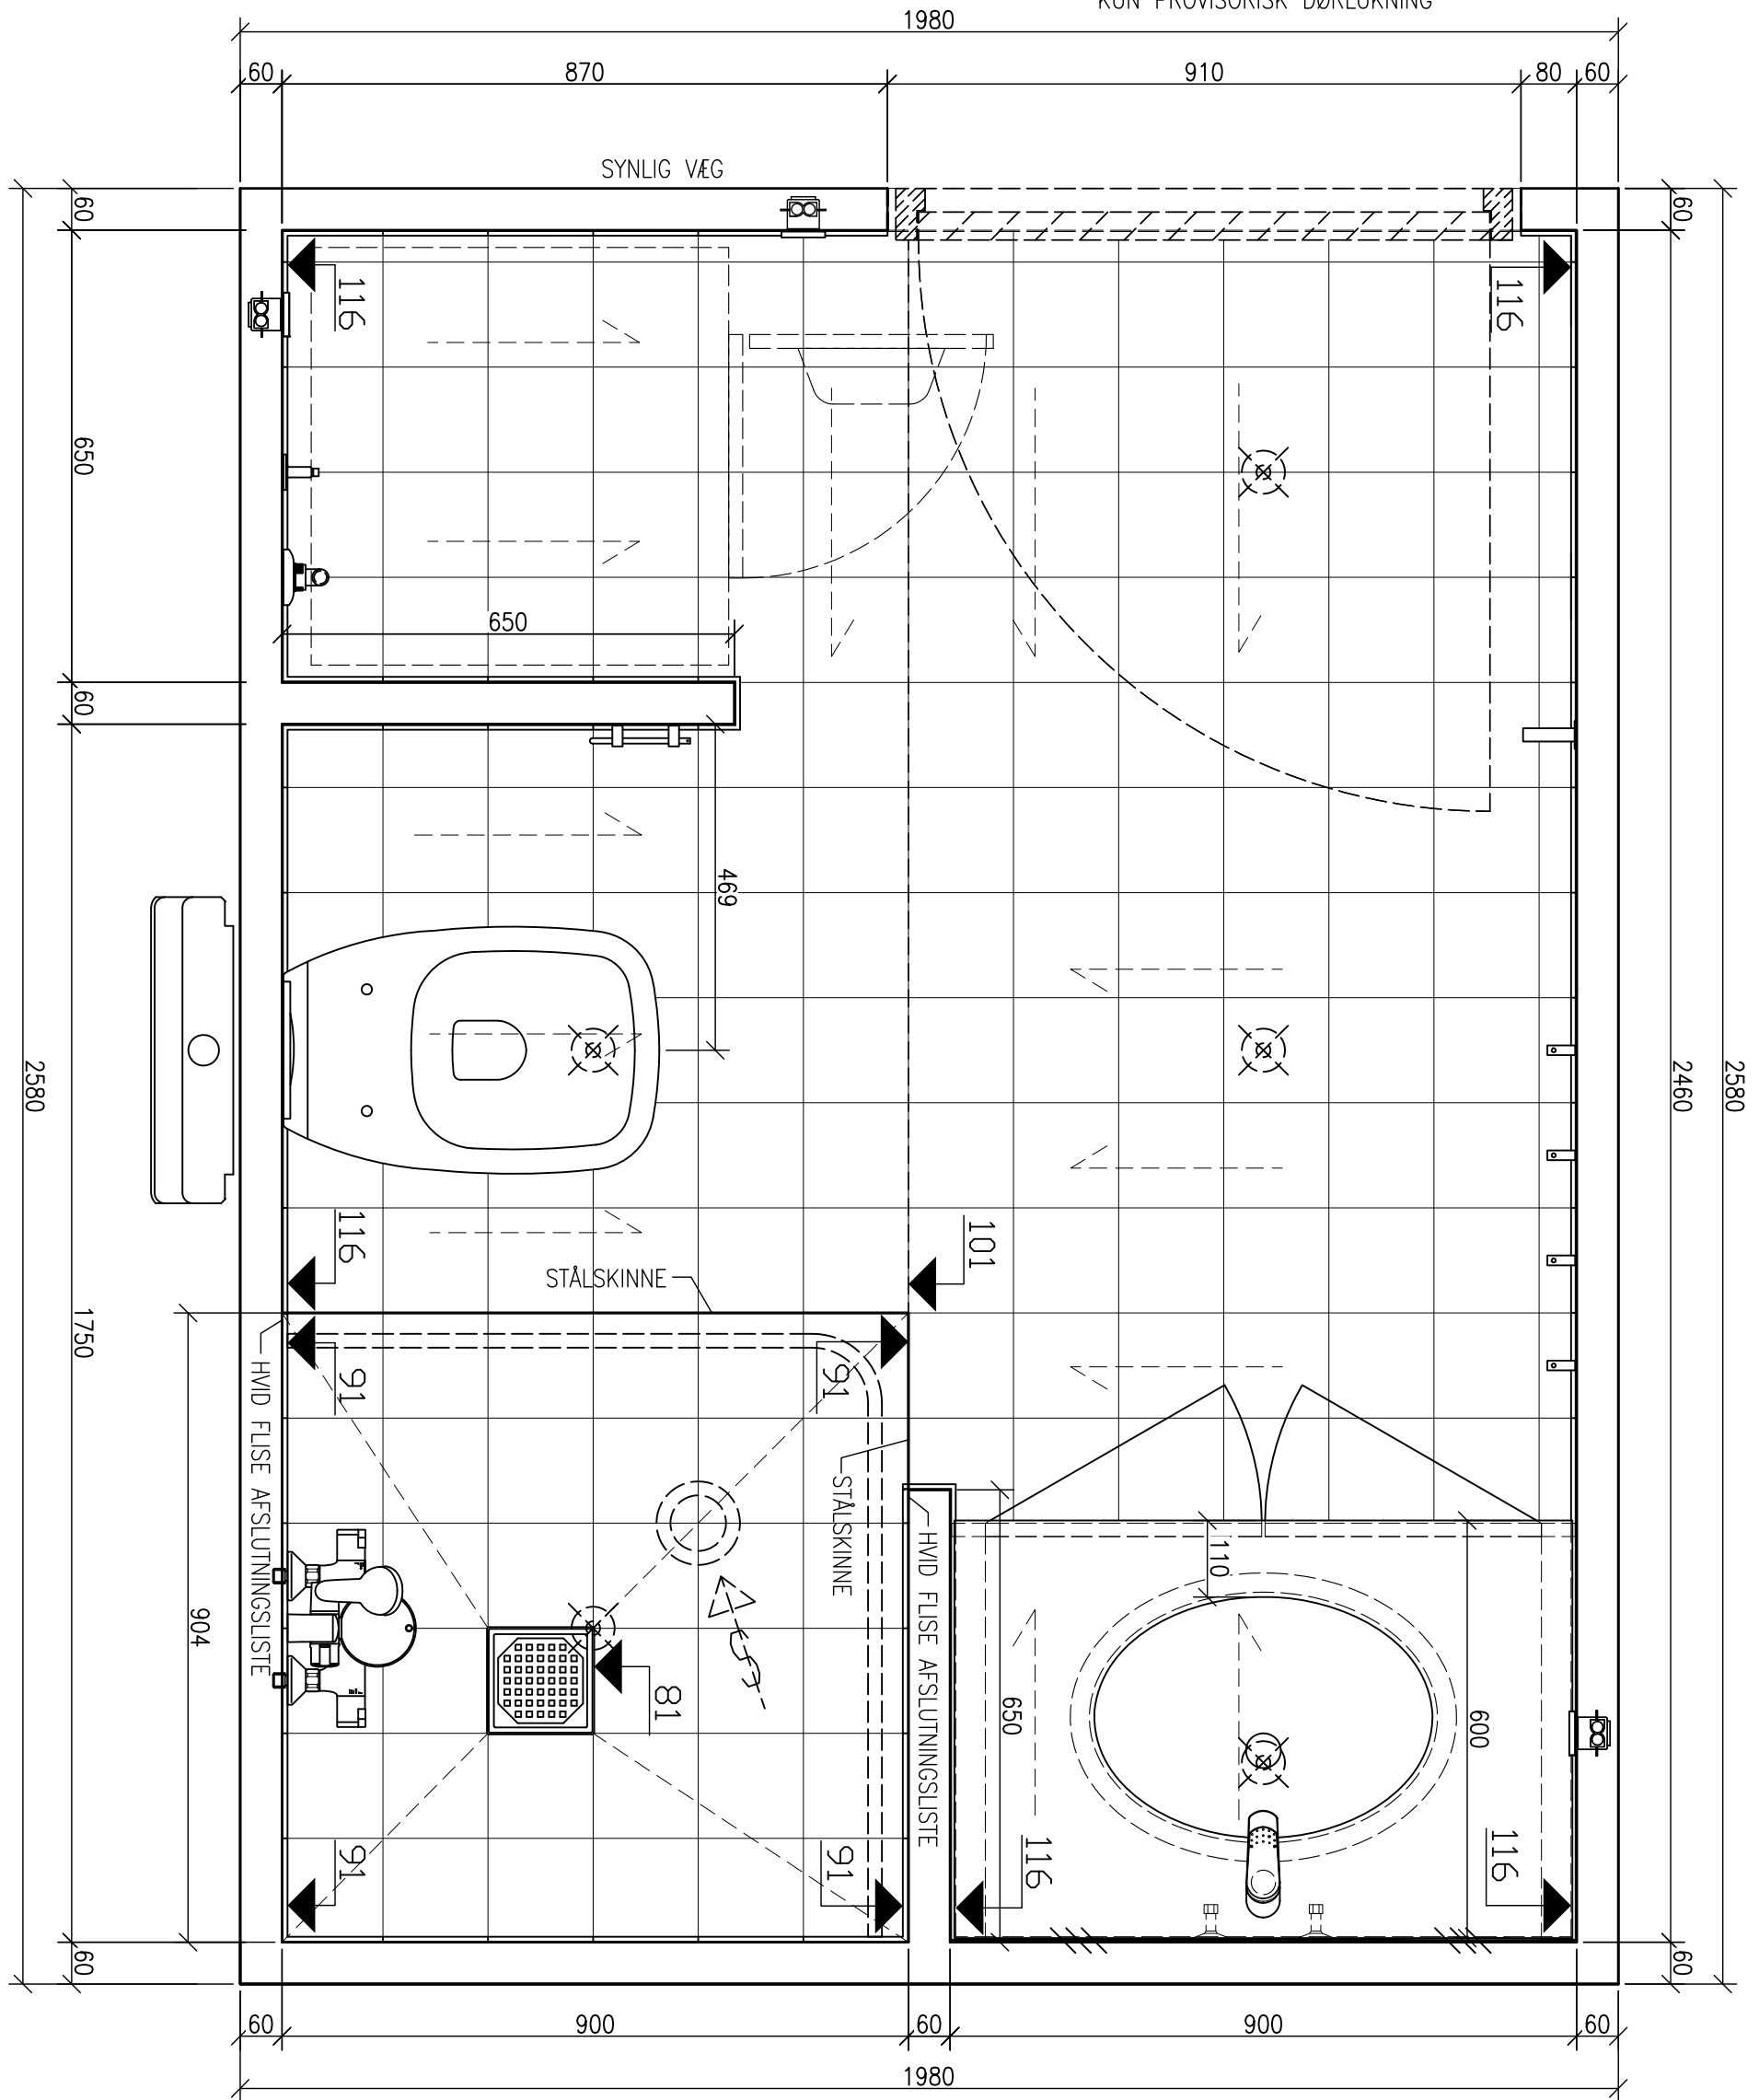

DØR OG KARM LEVERES OG
 MONTERES I ANDEN ENTREPRISE
 KUN PROVISORISK DØRLUKNING

Bad Element ApS Levysgade 14, stuen DK-8700 Horsens T. +45 7626 9600 F. +45 7626 9601 info@badelement.dk www.badelement.dk	 badelement - din badekabine leverandør	Projekt:	BOHOLTEPARKEN	Sag nr.:	1393	Rev. E:			
			BOLIGER	Type nr.:	01R	Rev. D:			
		Tegn.nr.:	1393-01R.100 A	Skala:	1:10	Rev. C:		Rev. B:	
		Emne:	PLAN			Rev. A:	15-05-2013 OL	Optegn.:	16-04-2013 OL